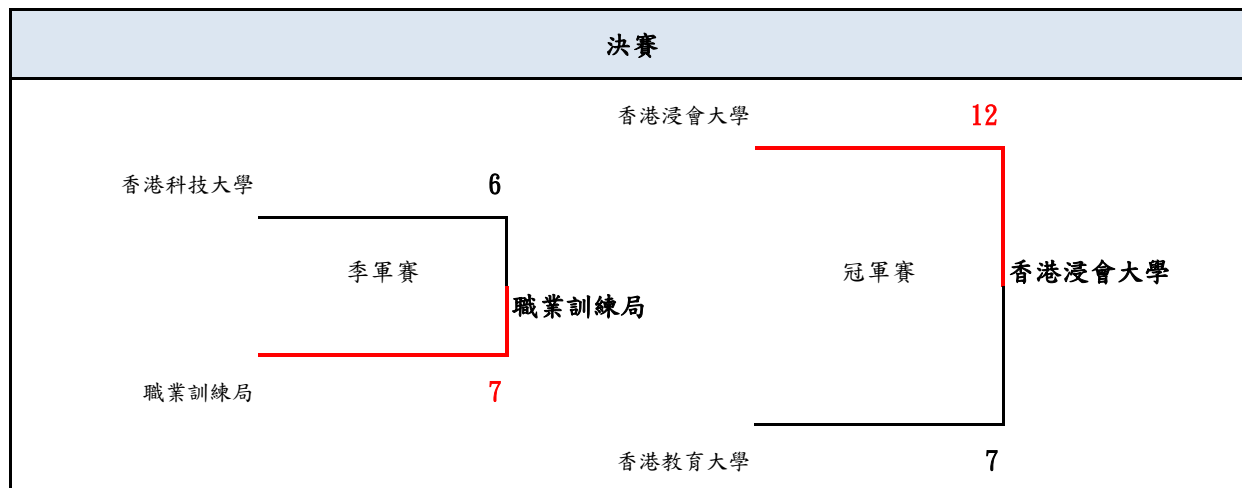

大專組

積分表

	香港科技大學	職業訓練局	香港教育大學	香港浸會大學	場次	勝(4)	和勝(3)	和負(2)	負(1)	棄權(0)	總分	名次
香港科技大學		7 : 3	6(1) : 6(3)	5 : 11	3	1	0	1	1	0	7	3
職業訓練局	3 : 7		8 : 12	4 : 14	3	0	0	0	3	0	3	4
香港教育大學	6(3) : 6(1)	12 : 8		5 : 17	3	1	1	0	1	0	8	2
香港浸會大學	11 : 5	14 : 4	17 : 5		3	3	0	0	0	0	12	1

決賽

冠軍：香港浸會大學

亞軍：香港教育大學

季軍：職業訓練局