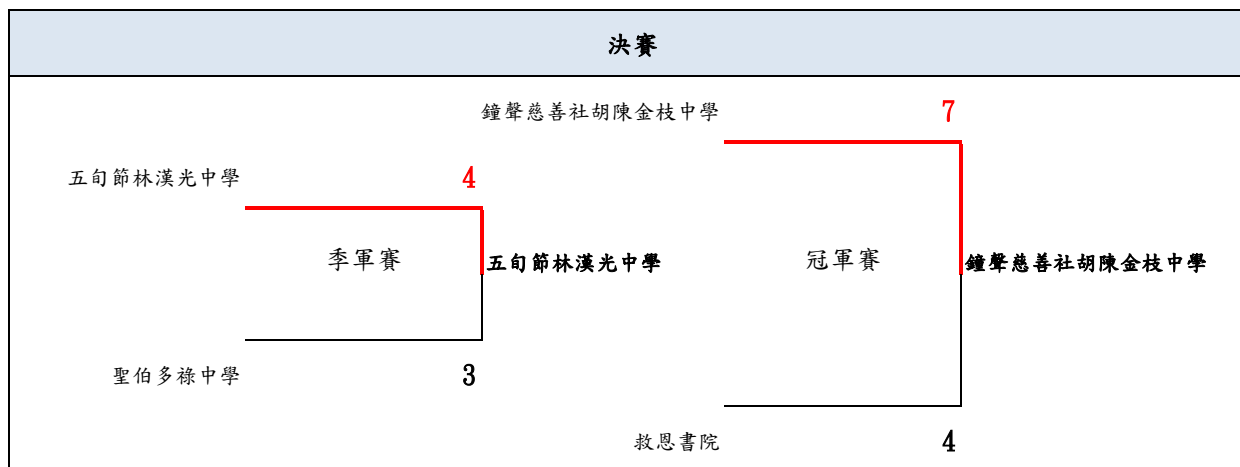

初中組

積分表

	聖伯多祿中學	鐘聲慈善社胡陳金枝中學	五旬節林漢光中學	救恩書院	場次	勝(4)	和勝(3)	和負(2)	負(1)	棄權(0)	總分	名次
聖伯多祿中學		2 : 16	1 : 6	1 : 10	3	0	0	0	3	0	3	4
鐘聲慈善社胡陳金枝中學	16 : 2		12 : 3	9 : 1	3	3	0	0	0	0	12	1
五旬節林漢光中學	6 : 1	3 : 12		3 : 5	3	1	0	0	2	0	6	3
救恩書院	10 : 1	1 : 9	5 : 3		3	2	0	0	1	0	9	2

決賽

冠軍：鐘聲慈善社胡陳金枝中學

亞軍：救恩書院

季軍：五旬節林漢光中學