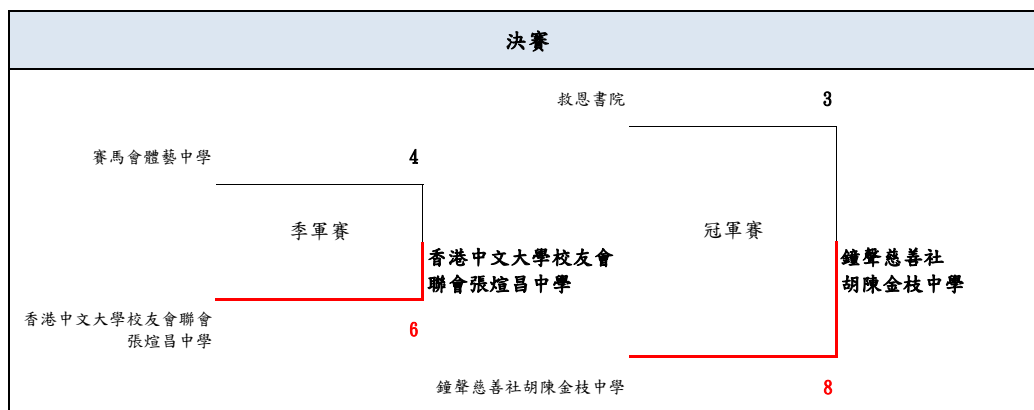

高中組

積分表

	香港中文大學校友會聯會張煊昌中學	鐘聲慈善社胡陳金枝中學	五旬節林漢光中學	救恩書院	賽馬會體藝中學	場次	勝(4)	和勝(3)	和負(2)	負(1)	棄權(0)	總分	名次
香港中文大學校友會聯會張煊昌中學		2:10	4:3	0:9	4:6	4	1	0	0	3	0	7	4
鐘聲慈善社胡陳金枝中學	10:2		5(3):5(1)	2:6	13:3	4	2	1	0	1	0	12	2
五旬節林漢光中學	3:4	5(1):5(3)		2:8	8(0):8(3)	4	0	0	2	2	0	6	5
救恩書院	9:0	6:2	8:2		8:5	4	4	0	0	0	0	16	1
賽馬會體藝中學	6:4	3:13	8(3):8(0)	5:8		4	1	1	0	2	0	9	3

決賽

冠軍：鐘聲慈善社胡陳金枝中學

亞軍：救恩書院

季軍：香港中文大學校友會聯會張煊昌中學